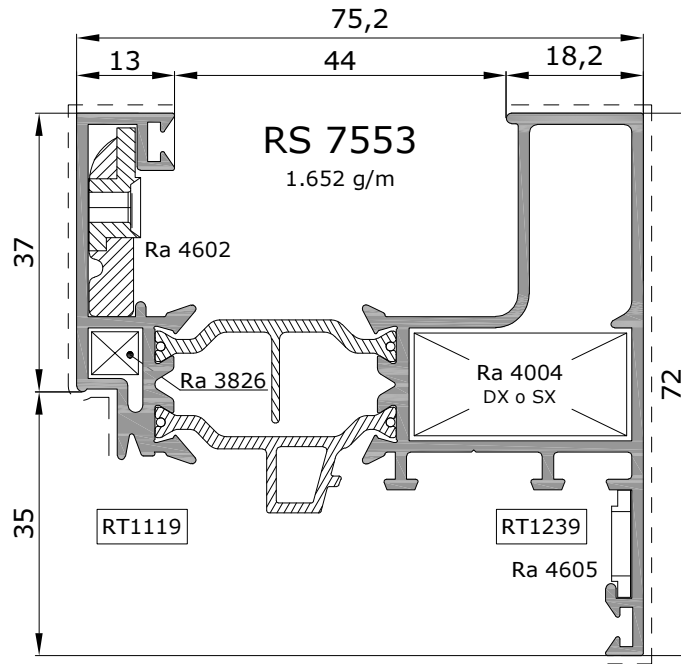

scala 1:1

AGGIORNAMENTO: Anta Maggioreta Squadrata F.N. **RS75TT**

- SENZA CANALINA IN PVC-

scala 1:1

Parametri sistema

Aria: 12 mm
 Interasse: 9 mm
 Battuta: 18 mm

Per terza anta:
 Battuta 20 mm