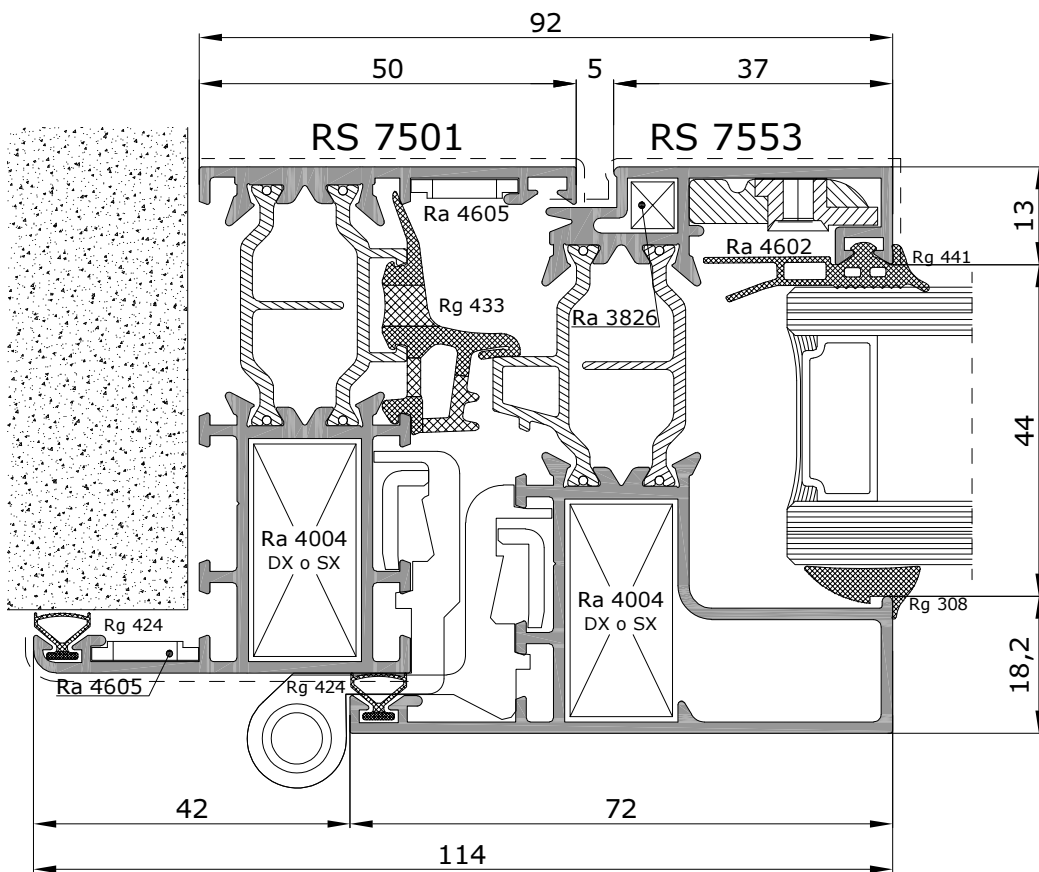

scala 1:1

AGGIORNAMENTO: Anta Maggioreta Squadrata F.N. **RS75TT**

- SENZA CANALINA IN PVC-

scala 1:1

Parametri sistema

Aria: 12 mm
 Interasse: 9 mm
 Battuta: 18 mm

Per terza anta:
 Battuta 20 mm