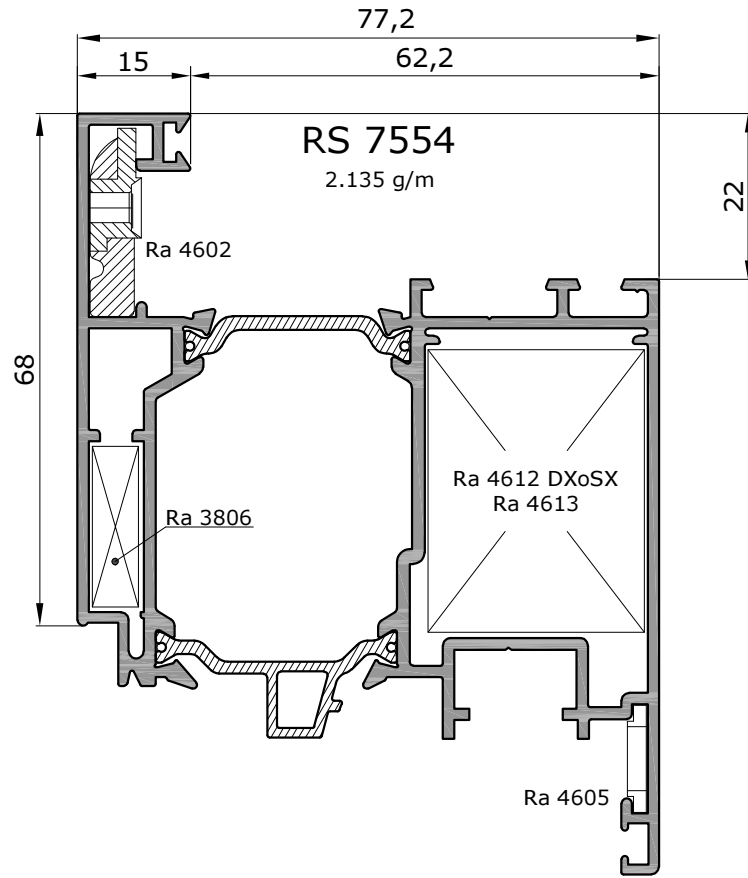

scala 1:1

AGGIORNAMENTO: Anta Maggioreta Squadrata F.N. **RS75TT**

- SENZA CANALINA IN PVC-

scala 1:1

Parametri sistema

Aria: 12 mm
 Interasse: 9 mm
 Battuta: 18 mm

Per terza anta:
 Battuta 20 mm